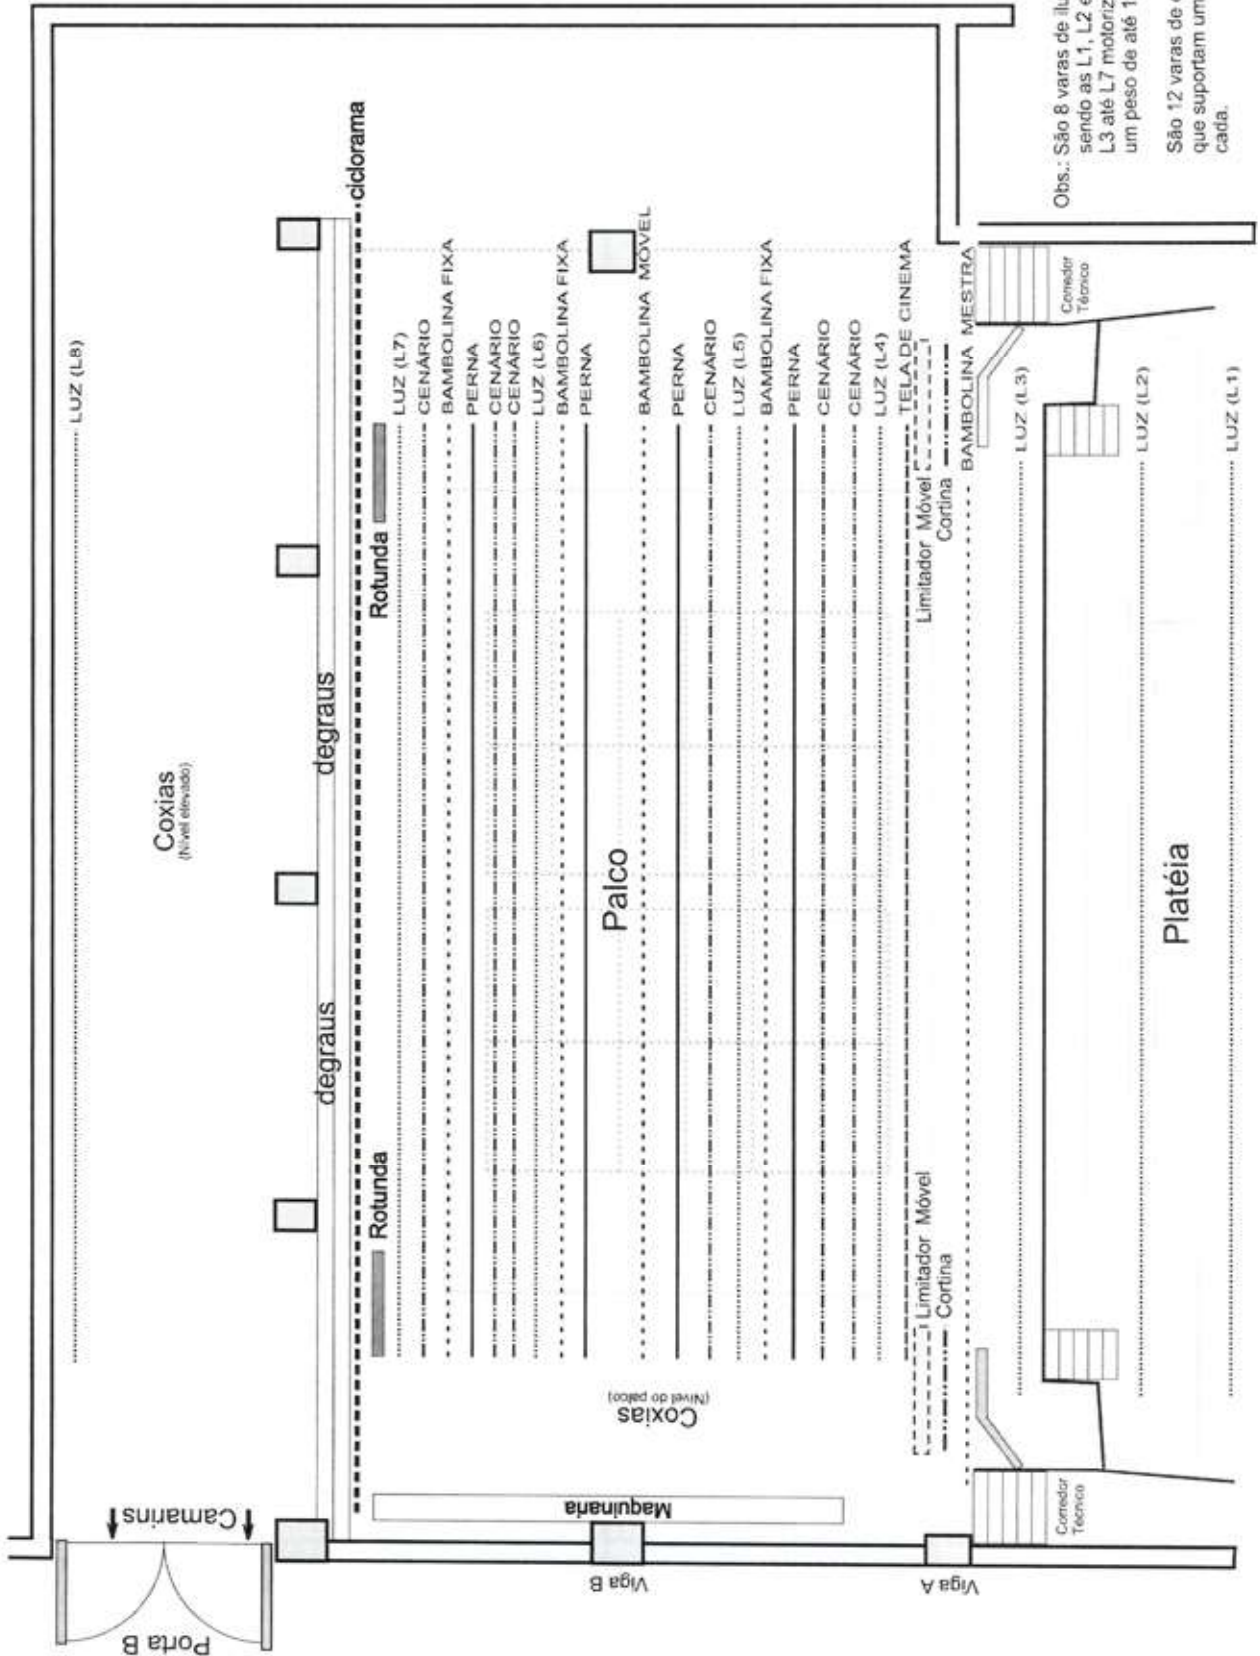

CAIXA Cultural Brasília/DF

Mapa do palco do Teatro

Obs.: O pé-direito do palco varia de 4,31m na boca de cena a 3,83m na área central. Veja maiores detalhes nas "dimensões da área cênica".

O pé-direito das coxias varia de 3,34m (nível do palco) a 2,73m (nível elevado).

CAIXA Cultural Brasília/DF

Mapa das varas de iluminação e cenário do Teatro

Obs.: São 8 varas de iluminação cênica, sendo as L1, L2 e L8 fixas e as L3 até L7 motorizadas, que suportam um peso de até 180kg cada.

São 12 varas de cenário contrapesadas que suportam um peso de até 180kg cada.

CAIXA Cultural Brasília/DF

Mapa das varas de iluminação e cenário do Teatro

Obs.: São 8 varas de iluminação cênica, sendo as L1, L2 e L8 fixas e as L3 até L7 motorizadas, que suportam um peso de até 180kg cada.

São 12 varas de cenário contrapesadas que suportam um peso de até 180kg cada.

CAIXA Cultural Brasília/DF

Mapa de tomadas TTV nas varas de iluminação do Teatro

CAIXA Cultural Brasília/DF

Mapa dos canais laterais, do proscênio (tipo Telem-TTV) e das tomadas (tipo Pial: 110 e 220V) do Teatro