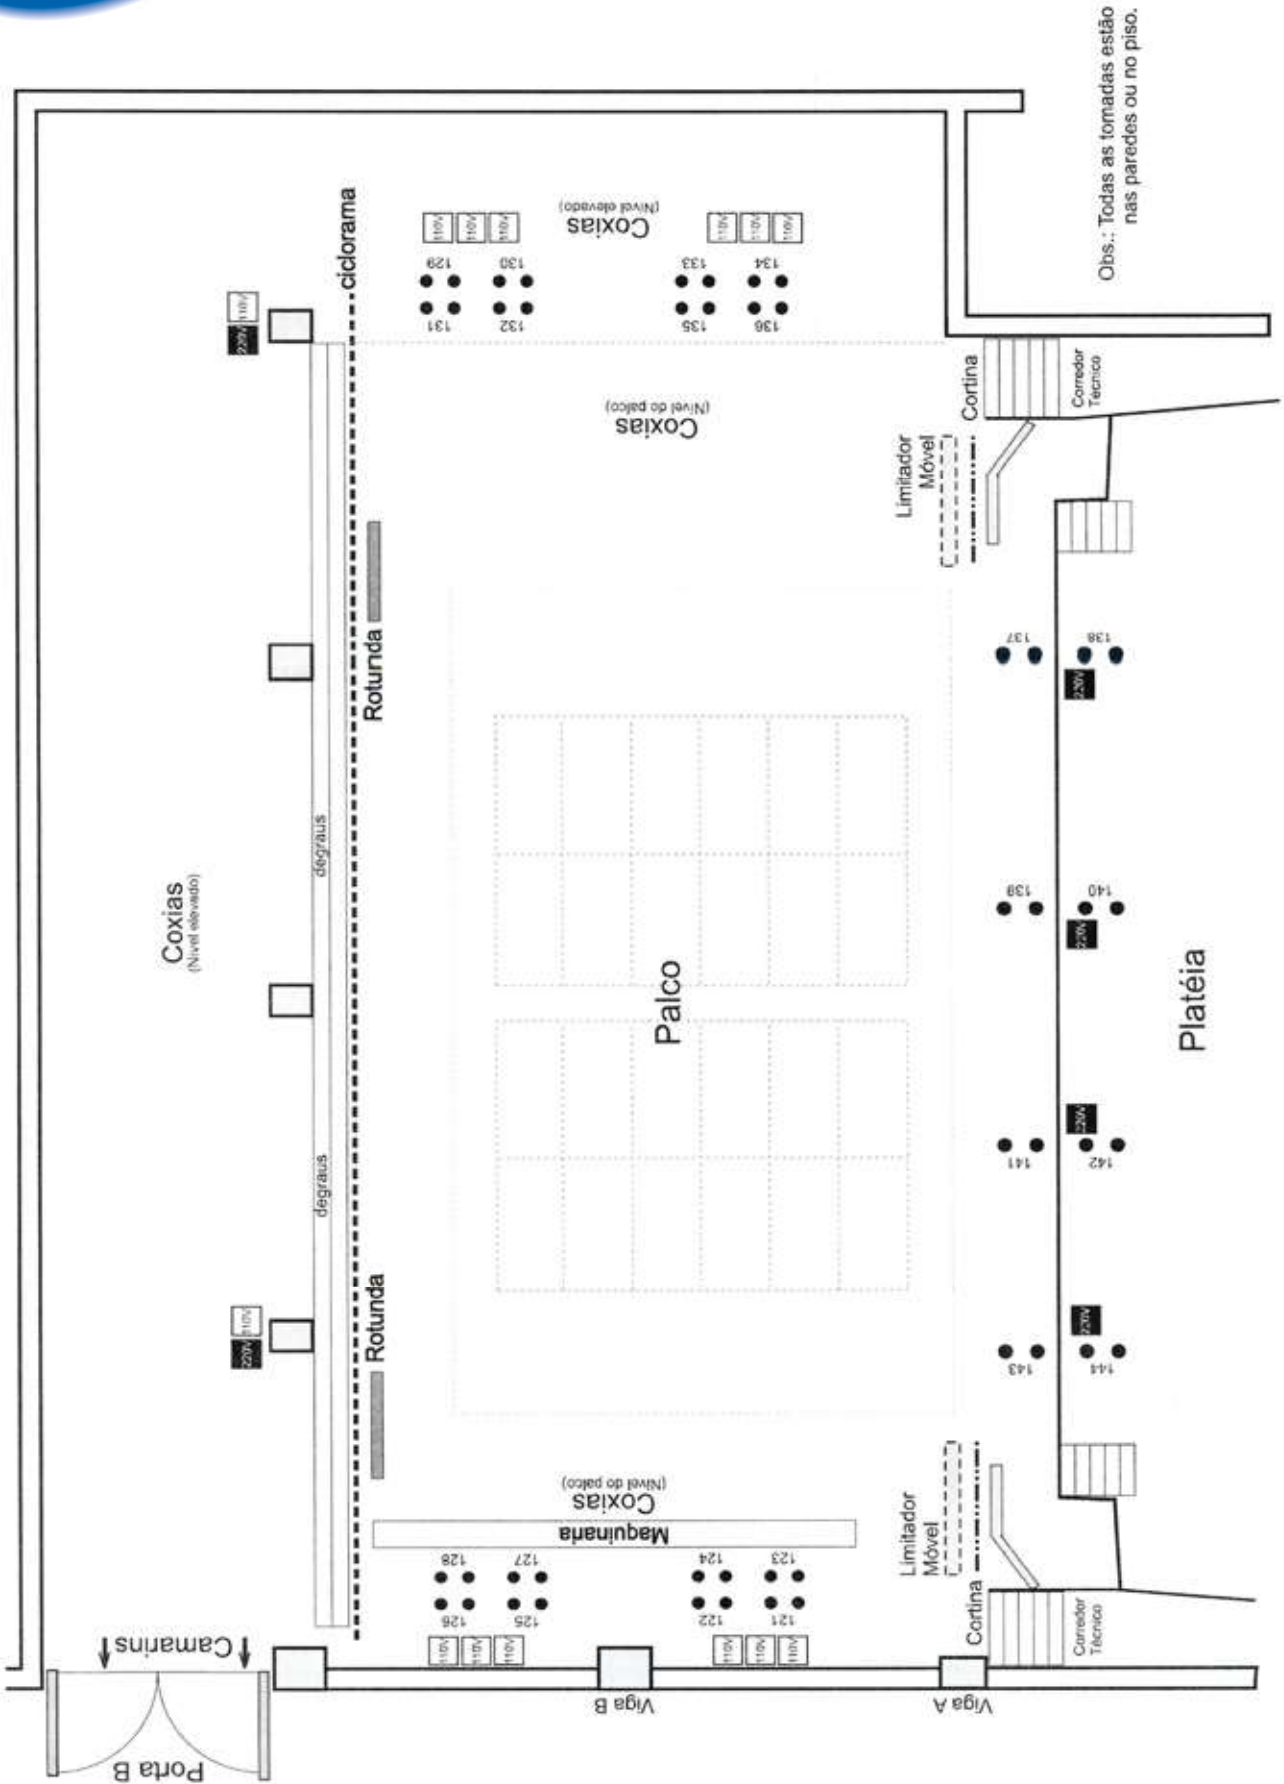

CAIXA Cultural Brasília/DF

Mapa do palco do Teatro

Obs.: O pé-direito do palco varia de 4,31m na boca de cena a 3,83m na área central. Veja maiores detalhes nas "dimensões da área cênica".

O pé-direito das coxias varia de 3,34m (nível do palco) a 2,73m (nível elevado).

São 12 varas de cenário contrapesadas que suportam um peso de até 180kg cada.

CAIXA Cultural Brasília/DF

Mapa das varas de iluminação e cenário do Teatro

Obs.: São 8 varas de iluminação cênica, sendo as L1, L2 e L8 fixas e as L3 até L7 motorizadas, que suportam um peso de até 180kg cada.

São 12 varas de cenário contrapesadas que suportam um peso de até 180kg cada.

CAIXA Cultural Brasília/DF

Mapa de tomadas TTV nas varas de iluminação do Teatro

CAIXA Cultural Brasília/DF

Mapa dos canais laterais, do proscênio (tipo Telem-TTV) e das tomadas (tipo Pial: 110 e 220V) do Teatro

CAIXA Cultural Brasília/DF

Mapa dos canais laterais, do proscênio (tipo Telem-TTV) e das tomadas (tipo Pial: 110 e 220V) do Teatro

CAIXA Cultural Brasília/DF

Mapa da platéia do Teatro

CAIXA Cultural Brasília/DF
Camarins do Teatro