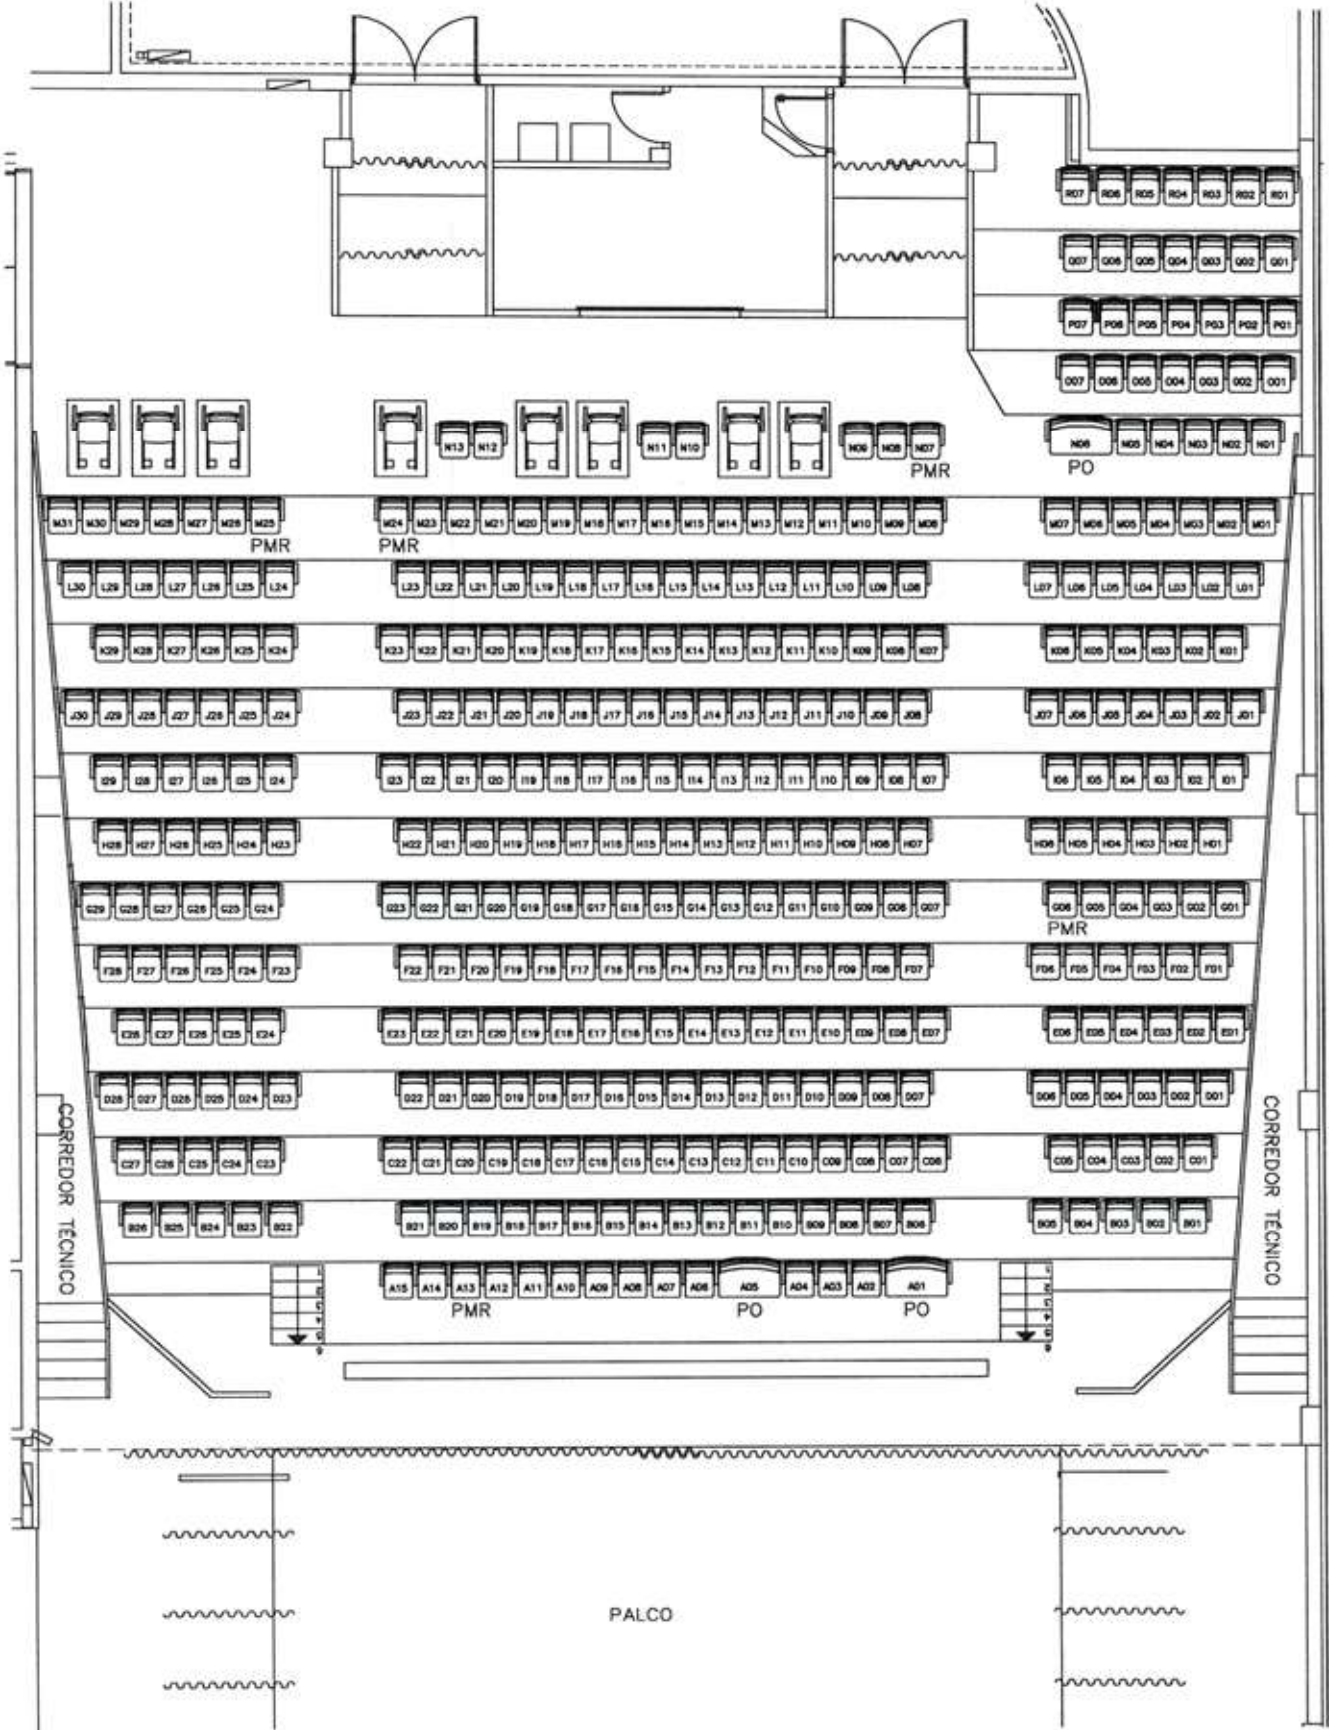

CAIXA Cultural Brasília/DF

Mapa do palco do Teatro

Obs.: O pé-direito do palco varia de 4,31m na boca de cena a 3,83m na área central. Veja maiores detalhes nas "dimensões da área cênica".

O pé-direito das coxias varia de 3,34m (nível do palco) a 2,73m (nível elevado).

São 12 varas de cenário contrapesadas que suportam um peso de até 180kg cada.

CAIXA Cultural Brasília/DF

Mapa das varas de iluminação e cenário do Teatro

Obs.: São 8 varas de iluminação cênica, sendo as L1, L2 e L8 fixas e as L3 até L7 motorizadas, que suportam um peso de até 180kg cada.

São 12 varas de cenário contrapesadas que suportam um peso de até 180kg cada.

CAIXA Cultural Brasília/DF

Mapa de tomadas TTV nas varas de iluminação do Teatro

CAIXA Cultural Brasília/DF

Mapa dos canais laterais, do proscênio (tipo Telem-TTV) e das tomadas (tipo Pial: 110 e 220V) do Teatro

CAIXA Cultural Brasília/DF

Mapa dos canais laterais, do proscênio (tipo Telem-TTV) e das tomadas (tipo Pial: 110 e 220V) do Teatro

CAIXA Cultural Brasília/DF

Mapa da platéia do Teatro

CAIXA Cultural Brasília/DF
Camarins do Teatro