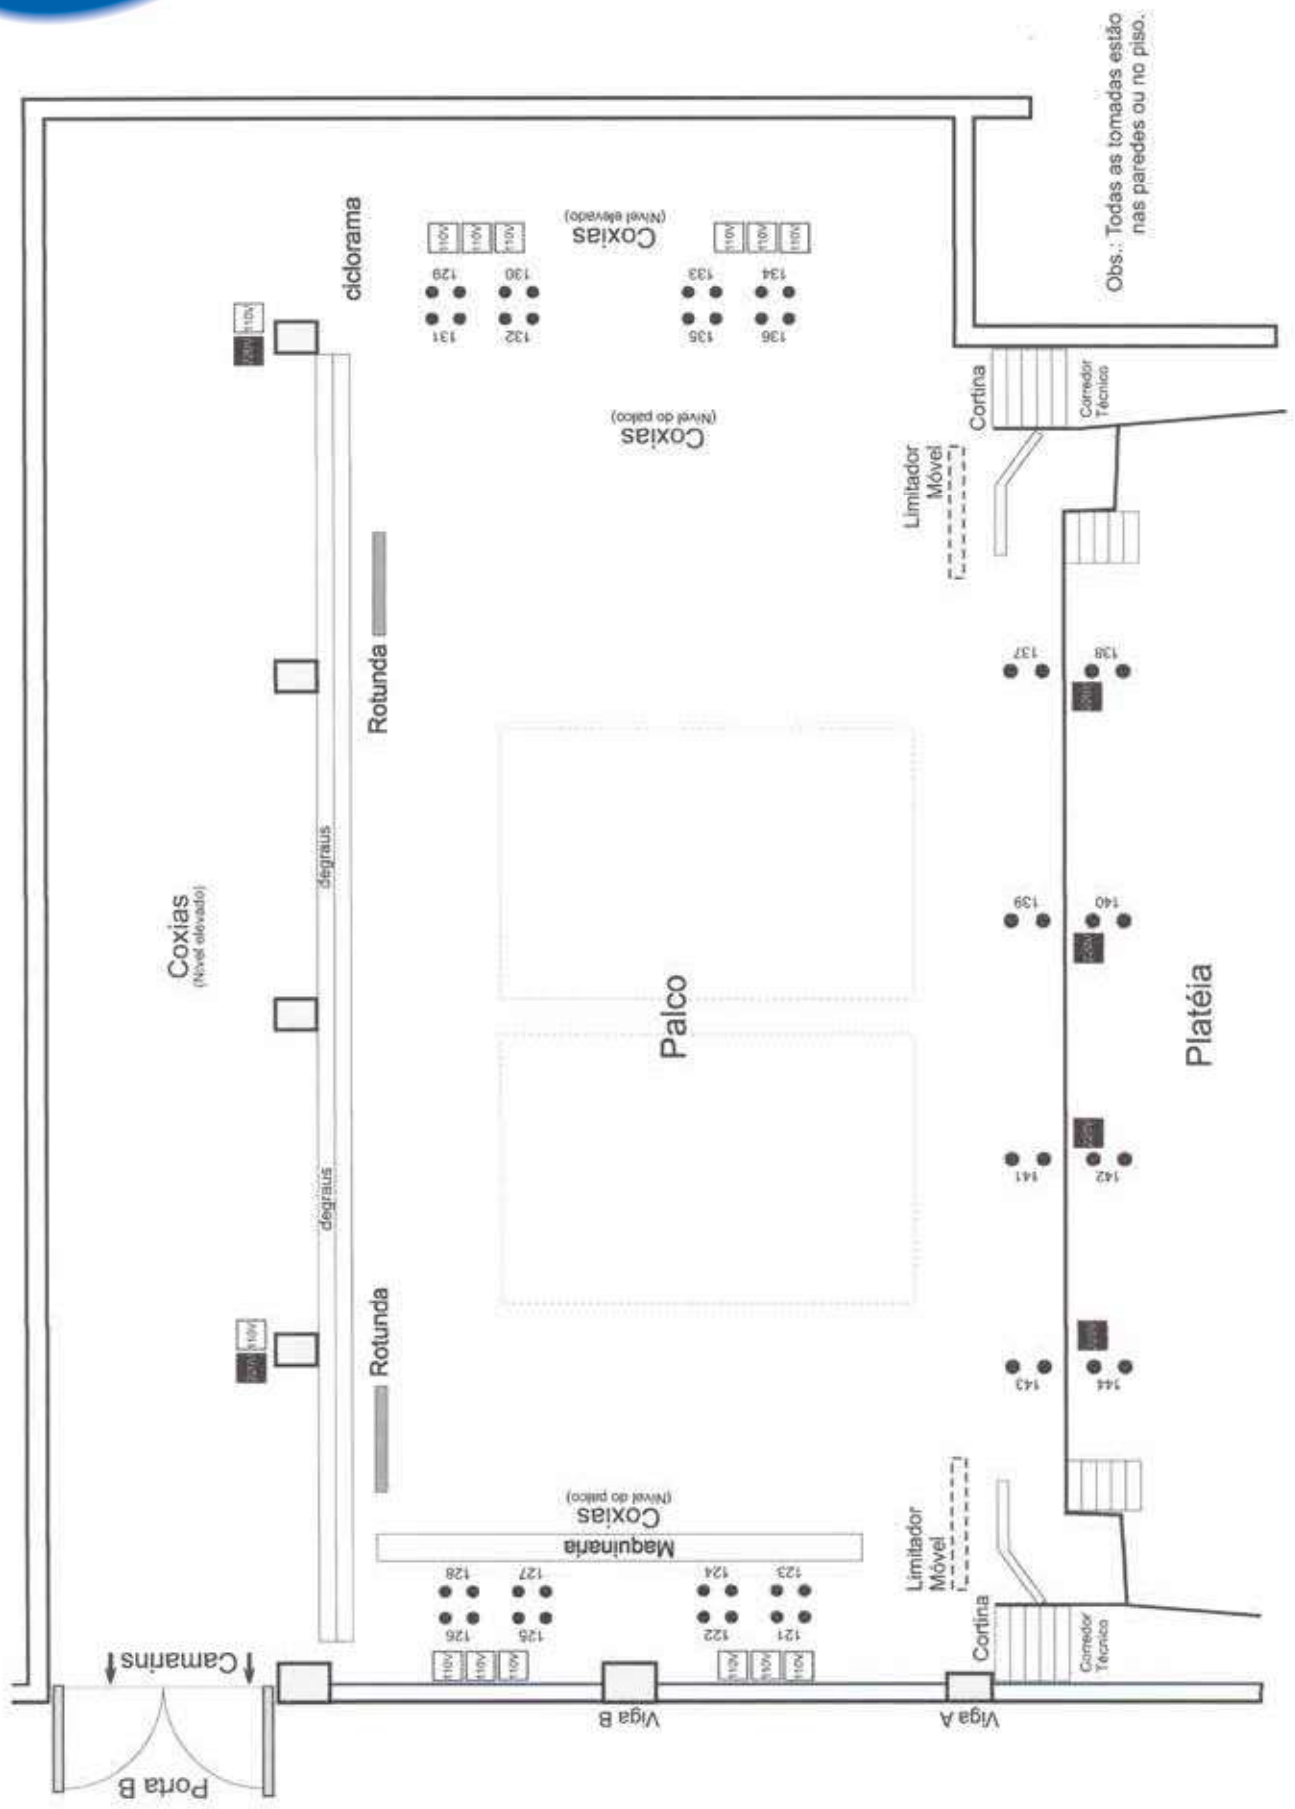

CAIXA Cultural Brasília/DF

Mapa do palco do Teatro

Obs.: O pé-direito do palco varia de 4,31m na boca de cena a 3,83m na área central. Veja maiores detalhes nas "dimensões da área cênica".

O pé-direito das coxias varia de 3,34m (nível do palco) a 2,73m (nível elevado).

São 12 varas de cenário contrapesadas que suportam um peso de até 180kg cada.

CAIXA Cultural Brasília/DF

Mapa das varas de iluminação e cenário do Teatro

Obs.: São 8 varas de iluminação cênica, sendo as L1, L2 e L8 fixas e as L3 até L7 motorizadas, que suportam um peso de até 180kg cada.

São 12 varas de cenário contrapesadas que suportam um peso de até 180kg cada.

CAIXA Cultural Brasília/DF

Mapa de tomadas TTV nas varas de iluminação do Teatro

CAIXA Cultural Brasília/DF

Mapa dos canais laterais, do proscênio (tipo Telem-TTV) e das tomadas (tipo Pial: 110 e 220V) do Teatro

CAIXA Cultural Brasília/DF

Mapa dos canais laterais, do proscênio (tipo Telem-TTV) e das tomadas (tipo Pial: 110 e 220V) do Teatro

CAIXA Cultural Brasília/DF

Mapa da platéia do Teatro

CAIXA Cultural Brasília/DF
Camarins do Teatro