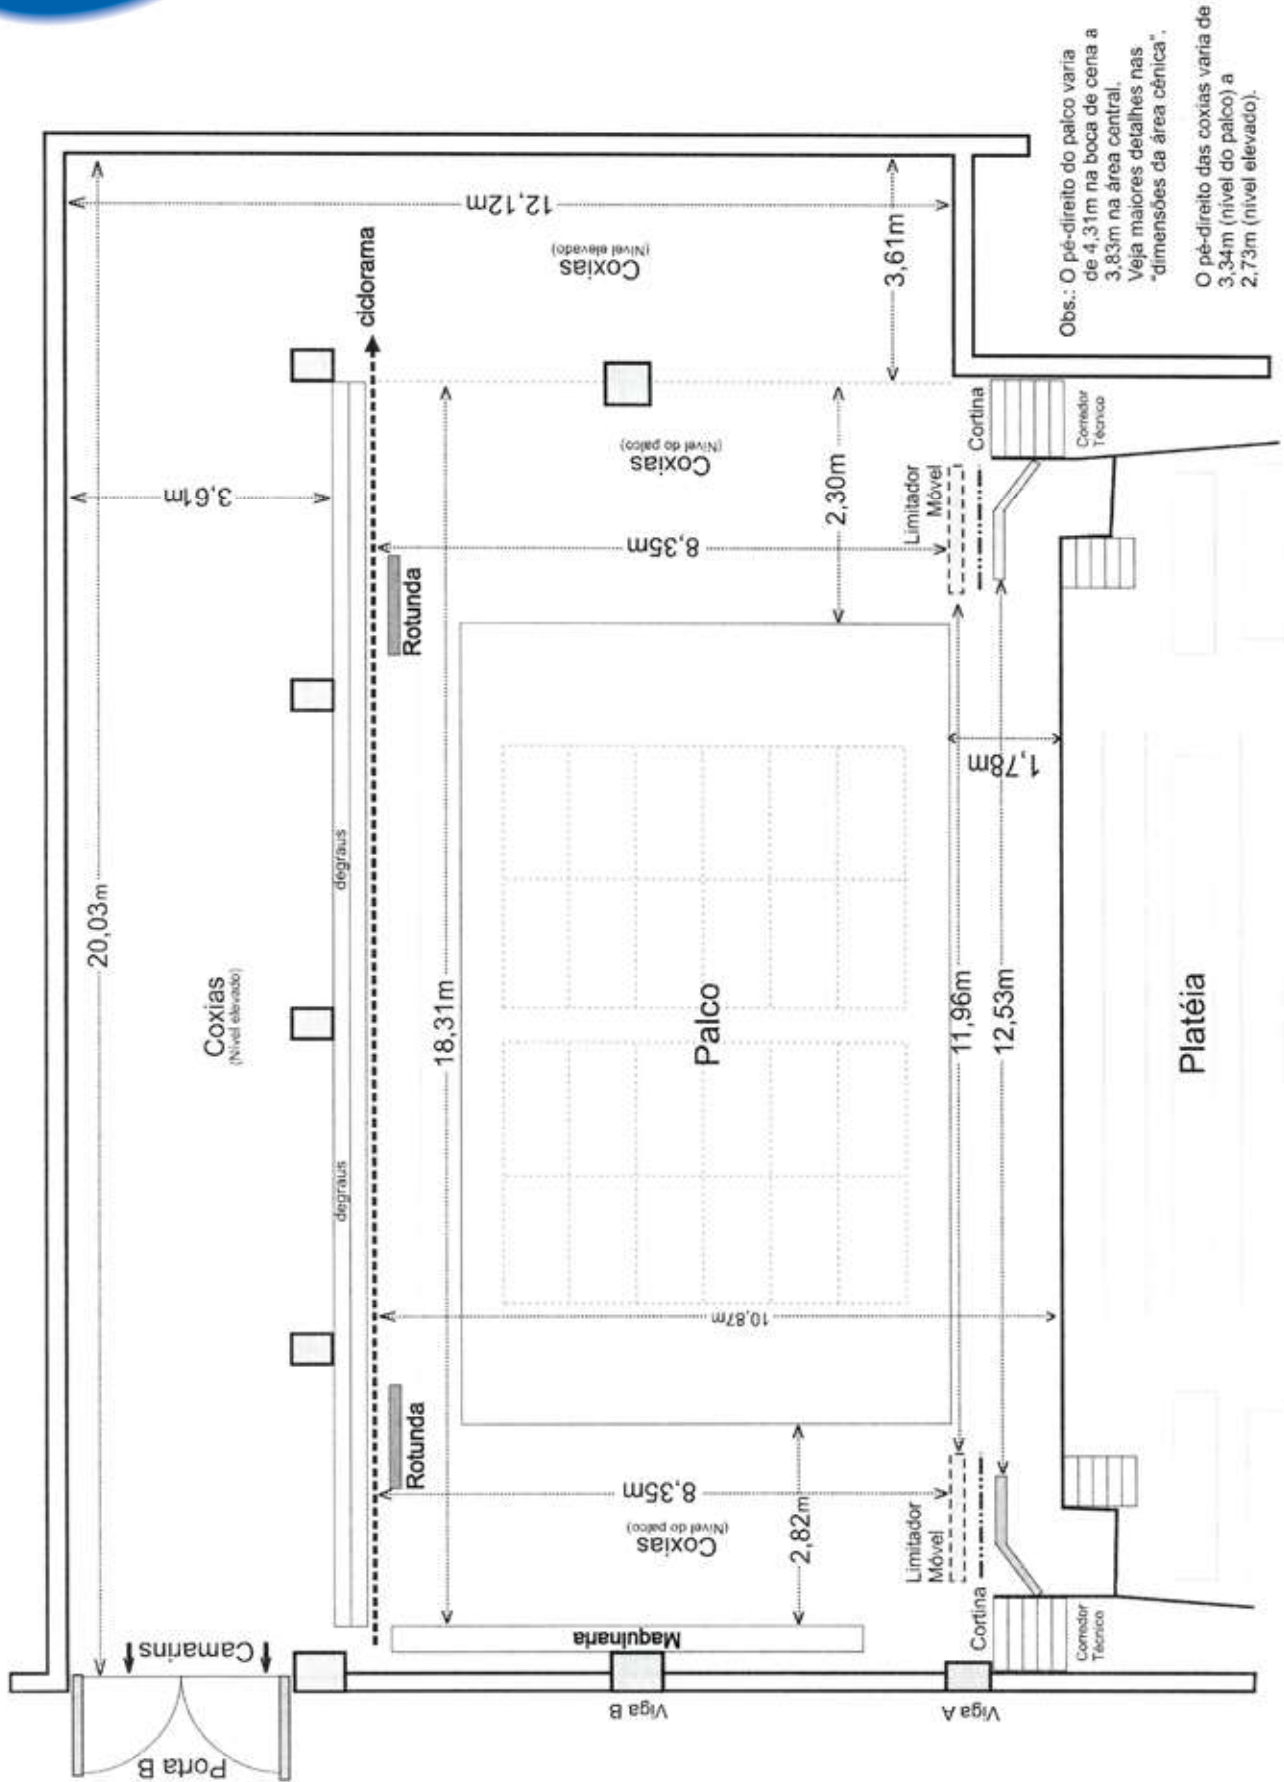

CAIXA Cultural Brasília/DF

Mapa do palco do Teatro

Obs.: O pé-direito do palco varia de 4,31m na boca de cena a 3,83m na área central. Veja maiores detalhes nas "dimensões da área cênica".

O pé-direito das coxias varia de 3,34m (nível do palco) a 2,73m (nível elevado).

CAIXA Cultural Brasília/DF

Mapa das varas de iluminação e cenário do Teatro

Obs.: São 8 varas de iluminação cênica, sendo as L1, L2 e L8 fixas e as L3 até L7 motorizadas, que suportam um peso de até 180kg cada.

São 12 varas de cenário contrapesadas que suportam um peso de até 180kg cada.

CAIXA Cultural Brasília/DF

Mapa das varas de iluminação e cenário do Teatro

Obs.: São 8 varas de iluminação cênica, sendo as L1, L2 e L8 fixas e as L3 até L7 motorizadas, que suportam um peso de até 180kg cada.

São 12 varas de cenário contrapesadas que suportam um peso de até 180kg cada.

CAIXA Cultural Brasília/DF

Mapa de tomadas TTV nas varas de iluminação do Teatro

CAIXA Cultural Brasília/DF

Mapa dos canais laterais, do proscênio (tipo Telem-TTV) e das tomadas (tipo Pial: 110 e 220V) do Teatro