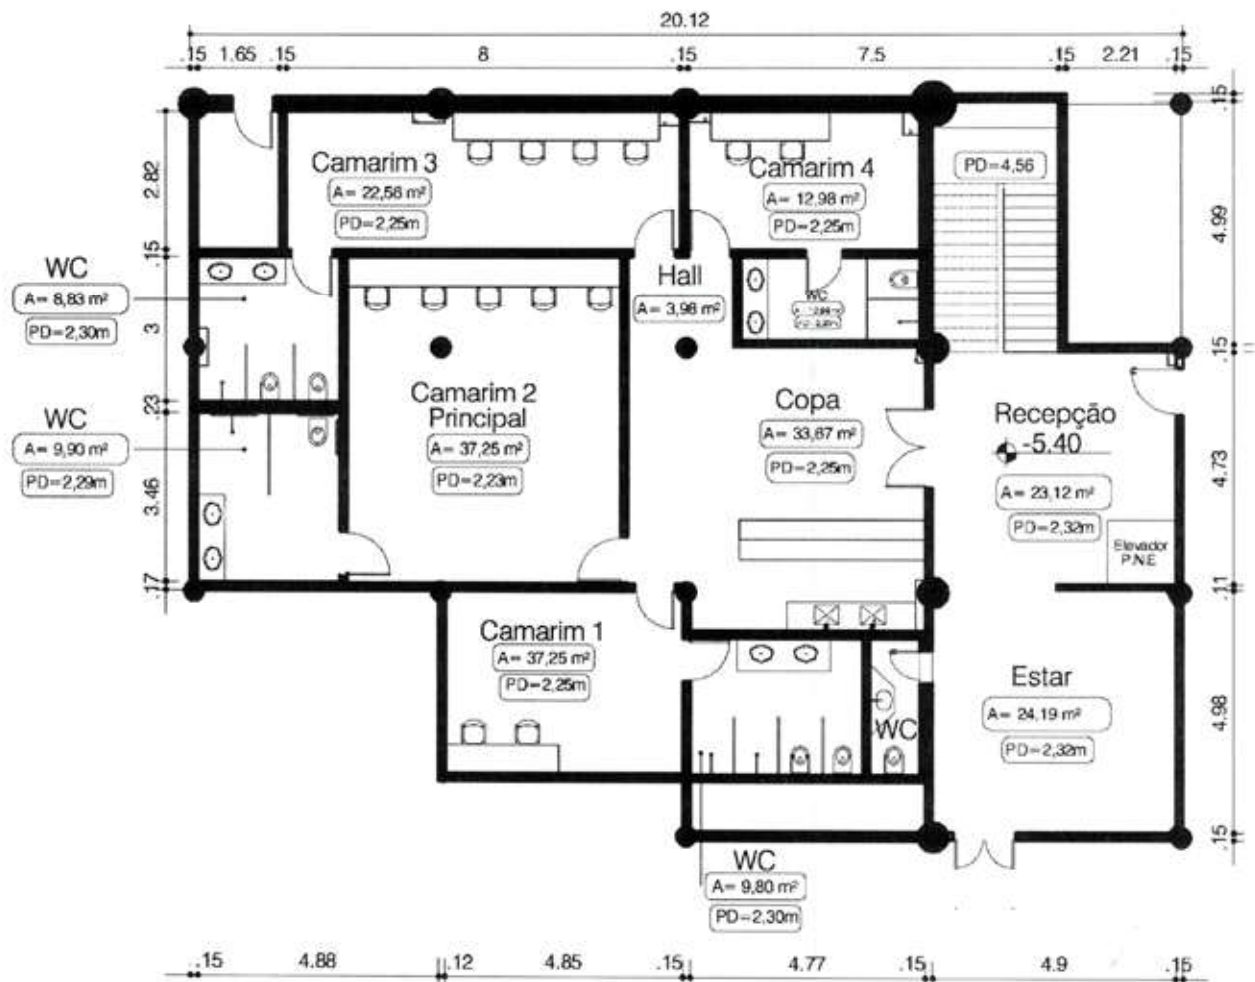

CAIXA Cultural Brasília/DF

Mapa do palco do Teatro

Obs.: O pé-direito do palco varia de 4,31m na boca de cena a 3,83m na área central. Veja maiores detalhes nas "dimensões da área cênica".

O pé-direito das coxias varia de 3,34m (nível do palco) a 2,73m (nível elevado).

São 12 varas de cenário contrapesadas que suportam um peso de até 180kg cada.

CAIXA Cultural Brasília/DF

Mapa das varas de iluminação e cenário do Teatro

Obs.: São 8 varas de iluminação cênica, sendo as L1, L2 e L8 fixas e as L3 até L7 motorizadas, que suportam um peso de até 180kg cada.

São 12 varas de cenário contrapesadas que suportam um peso de até 180kg cada.

CAIXA Cultural Brasília/DF

Mapa de tomadas TTV nas varas de iluminação do Teatro

CAIXA Cultural Brasília/DF

Mapa dos canais laterais, do proscênio (tipo Telem-TTV) e das tomadas (tipo Pial: 110 e 220V) do Teatro

CAIXA Cultural Brasília/DF

Mapa dos canais laterais, do proscênio (tipo Telem-TTV) e das tomadas (tipo Pial: 110 e 220V) do Teatro

CAIXA Cultural Brasília/DF

Mapa da platéia do Teatro

CAIXA Cultural Brasília/DF
Camarins do Teatro