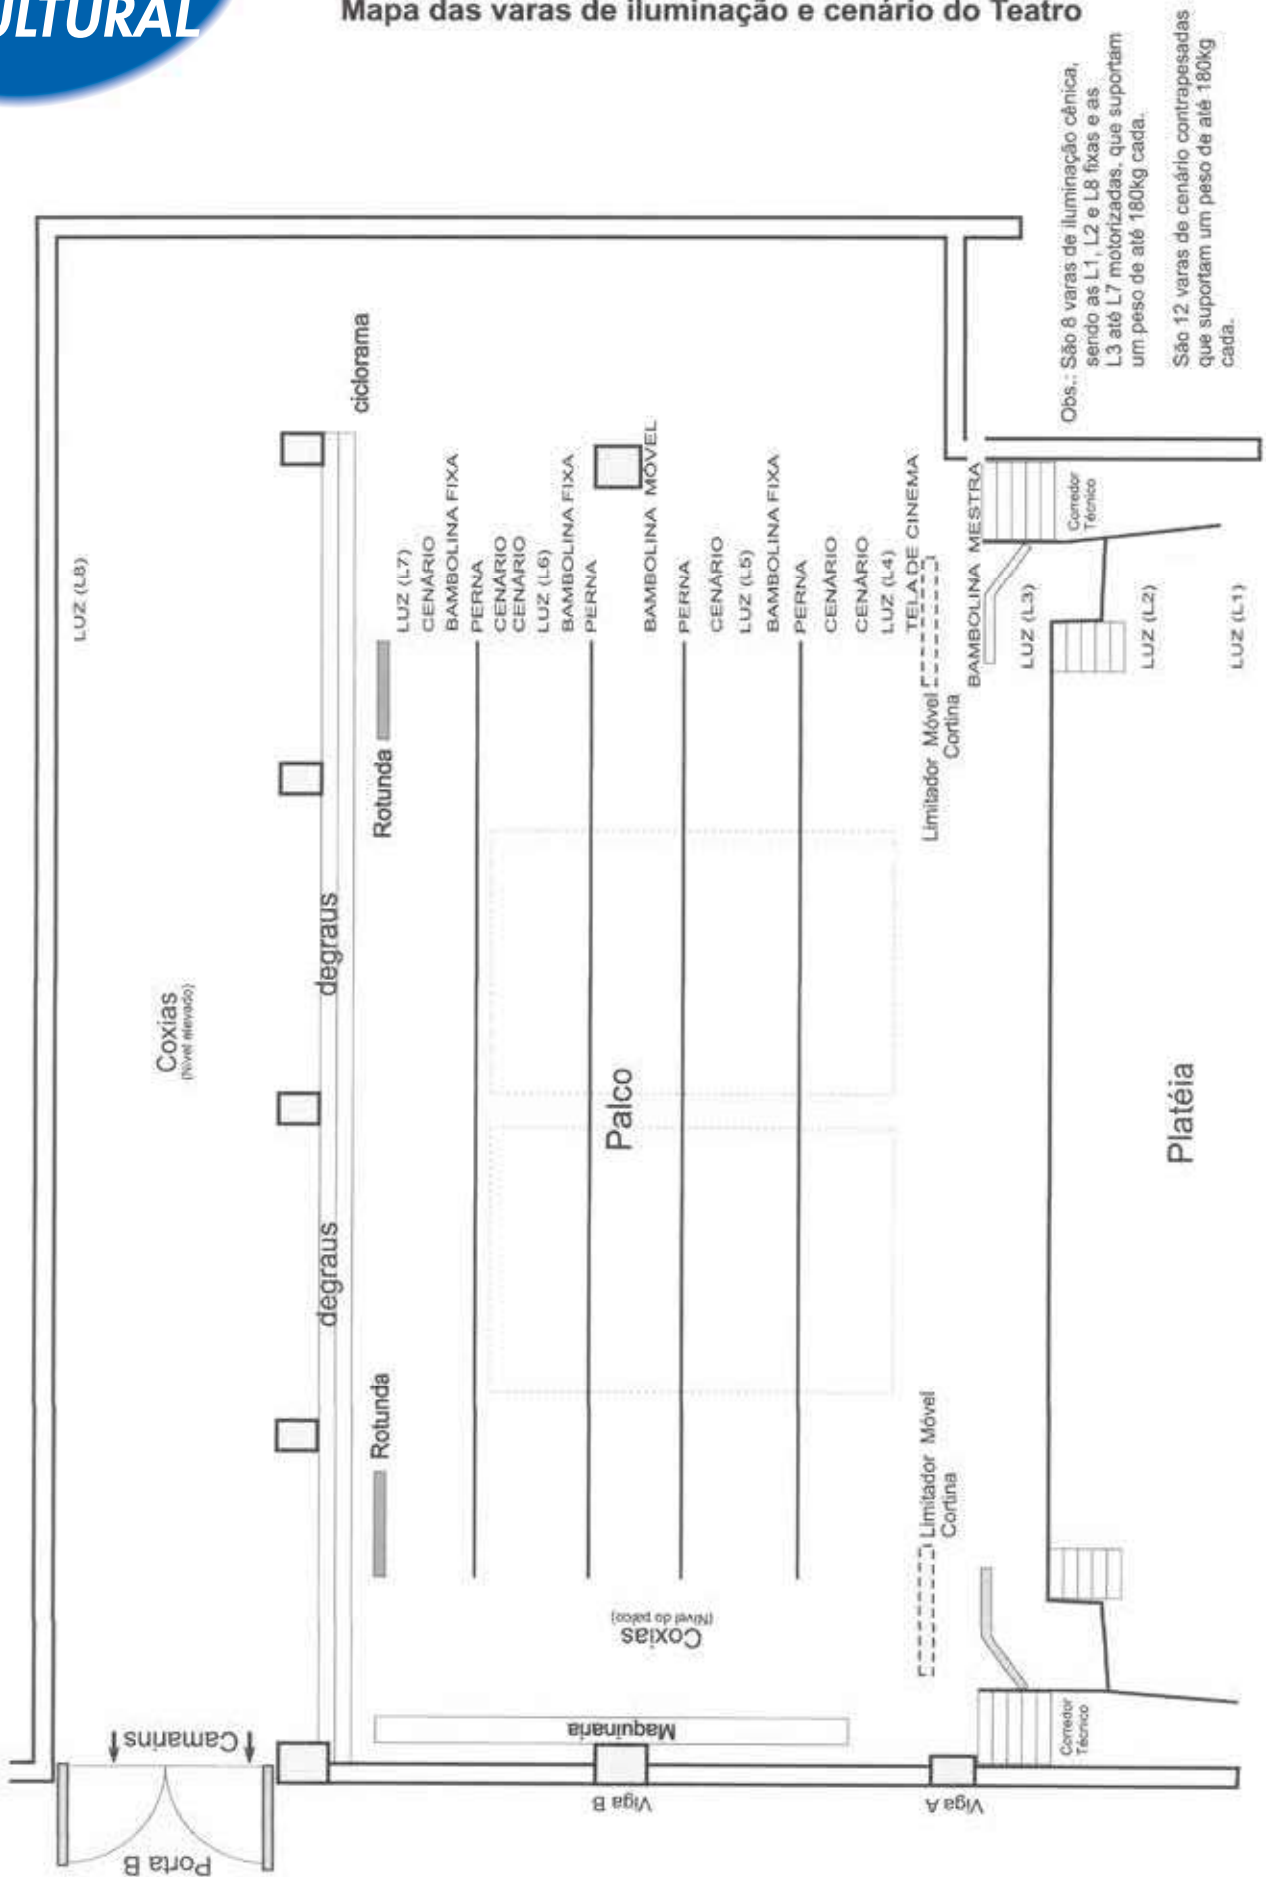

CAIXA Cultural Brasília/DF

Mapa do palco do Teatro

Obs.: O pé-direito do palco varia de 4,31m na boca de cena a 3,83m na área central. Veja maiores detalhes nas "dimensões da área cênica".

O pé-direito das coxias varia de 3,34m (nível do palco) a 2,73m (nível elevado).

CAIXA Cultural Brasília/DF

Mapa das varas de iluminação e cenário do Teatro

Obs.: São 8 varas de iluminação cênica, sendo as L1, L2 e L8 fixas e as L3 até L7 motorizadas, que suportam um peso de até 180kg cada.

São 12 varas de cenário contrapesadas que suportam um peso de até 180kg cada.

CAIXA Cultural Brasília/DF

Mapa das varas de iluminação e cenário do Teatro

Obs.: São 8 varas de iluminação cênica, sendo as L1, L2 e L8 fixas e as L3 até L7 motorizadas, que suportam um peso de até 180kg cada.

São 12 varas de cenário contrapesadas que suportam um peso de até 180kg cada.

CAIXA Cultural Brasília/DF

Mapa de tomadas TTV nas varas de iluminação do Teatro

CAIXA Cultural Brasília/DF

Mapa dos canais laterais, do proscênio (tipo Telem-TTV) e das tomadas (tipo Pial: 110 e 220V) do Teatro