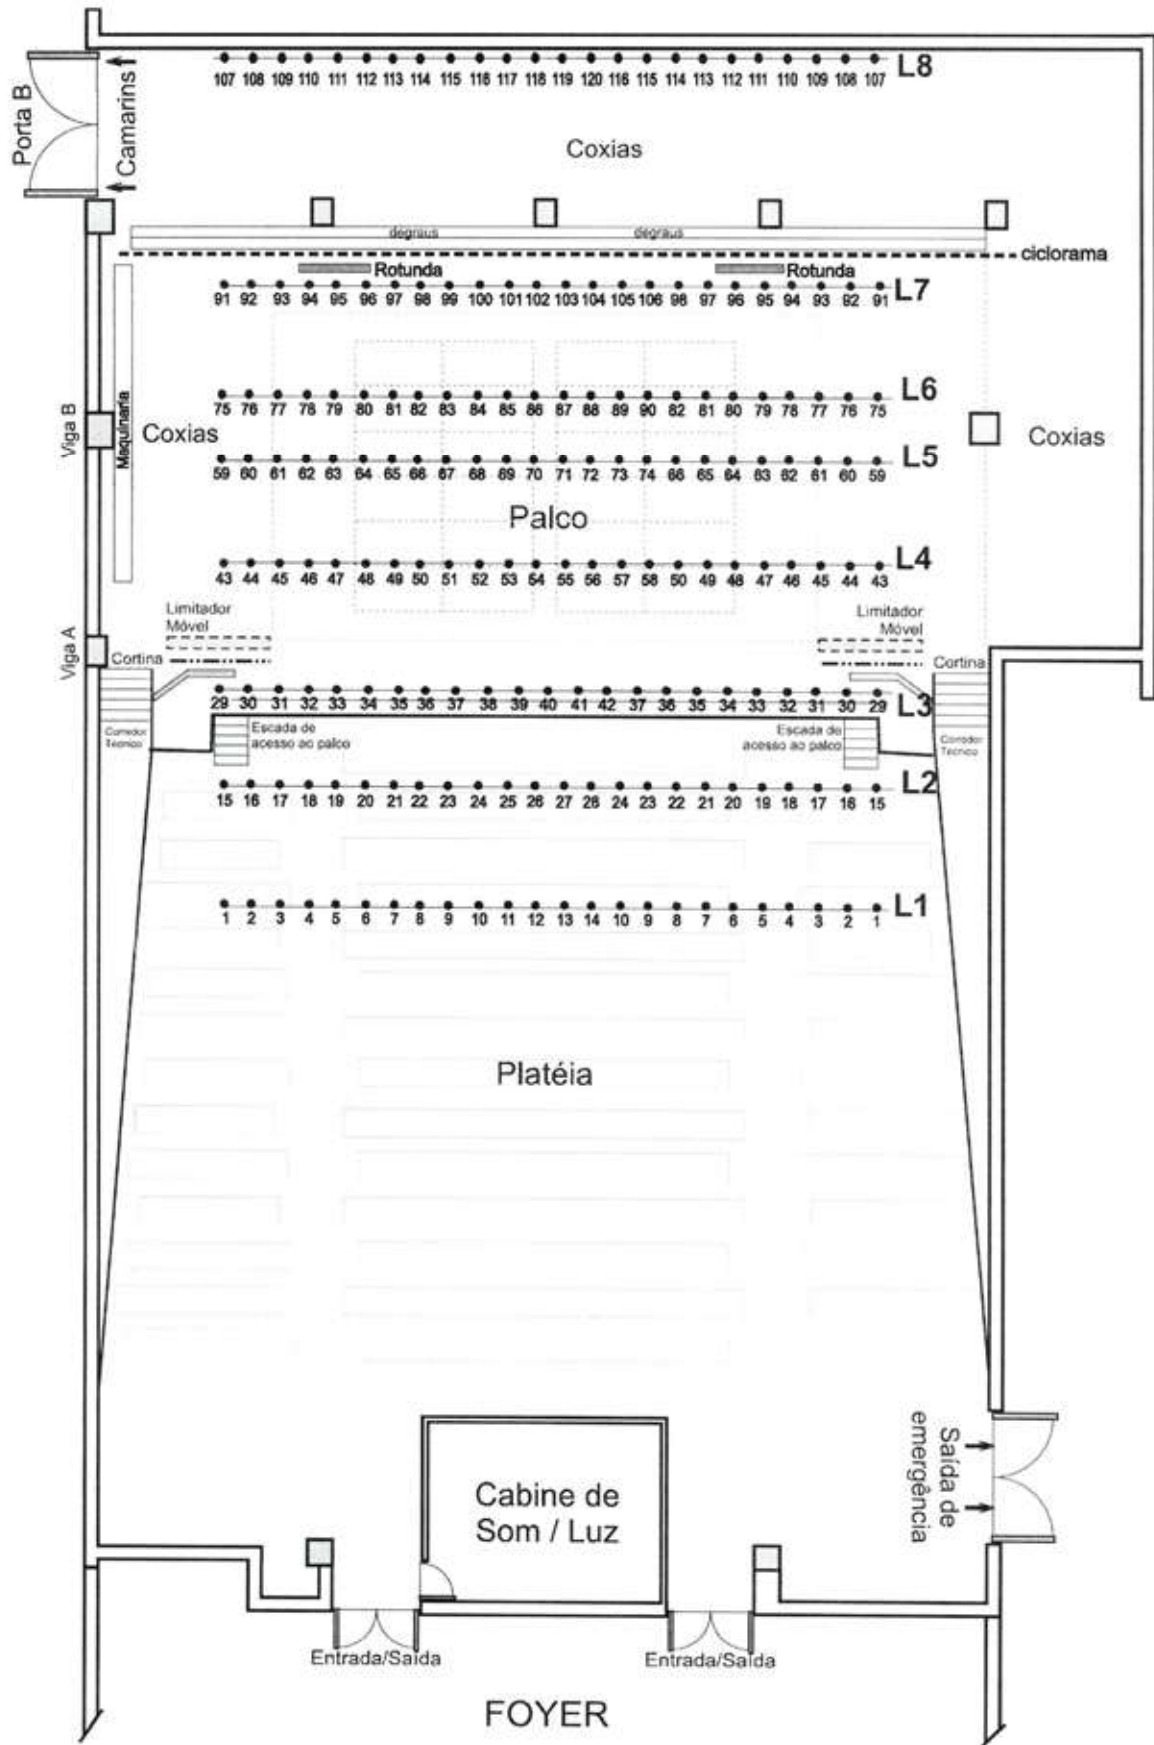

CAIXA Cultural Brasília/DF

Mapa do palco do Teatro

Obs.: O pé-direito do palco varia de 4,31m na boca de cena a 3,83m na área central. Veja maiores detalhes nas "dimensões da área cênica".

O pé-direito das coxias varia de 3,34m (nível do palco) a 2,73m (nível elevado).

CAIXA Cultural Brasília/DF

Mapa das varas de iluminação e cenário do Teatro

Obs.: São 8 varas de iluminação cênica, sendo as L1, L2 e L8 fixas e as L3 até L7 motorizadas, que suportam um peso de até 180kg cada.

São 12 varas de cenário contrapesadas que suportam um peso de até 180kg cada.

CAIXA Cultural Brasília/DF

Mapa das varas de iluminação e cenário do Teatro

Obs.: São 8 varas de iluminação cênica, sendo as L1, L2 e L8 fixas e as L3 até L7 motorizadas, que suportam um peso de até 180kg cada.

São 12 varas de cenário contrapesadas que suportam um peso de até 180kg cada.

CAIXA Cultural Brasília/DF

Mapa de tomadas TTV nas varas de iluminação do Teatro

CAIXA Cultural Brasília/DF

Mapa dos canais laterais, do proscênio (tipo Telem-TTV) e das tomadas (tipo Pial: 110 e 220V) do Teatro