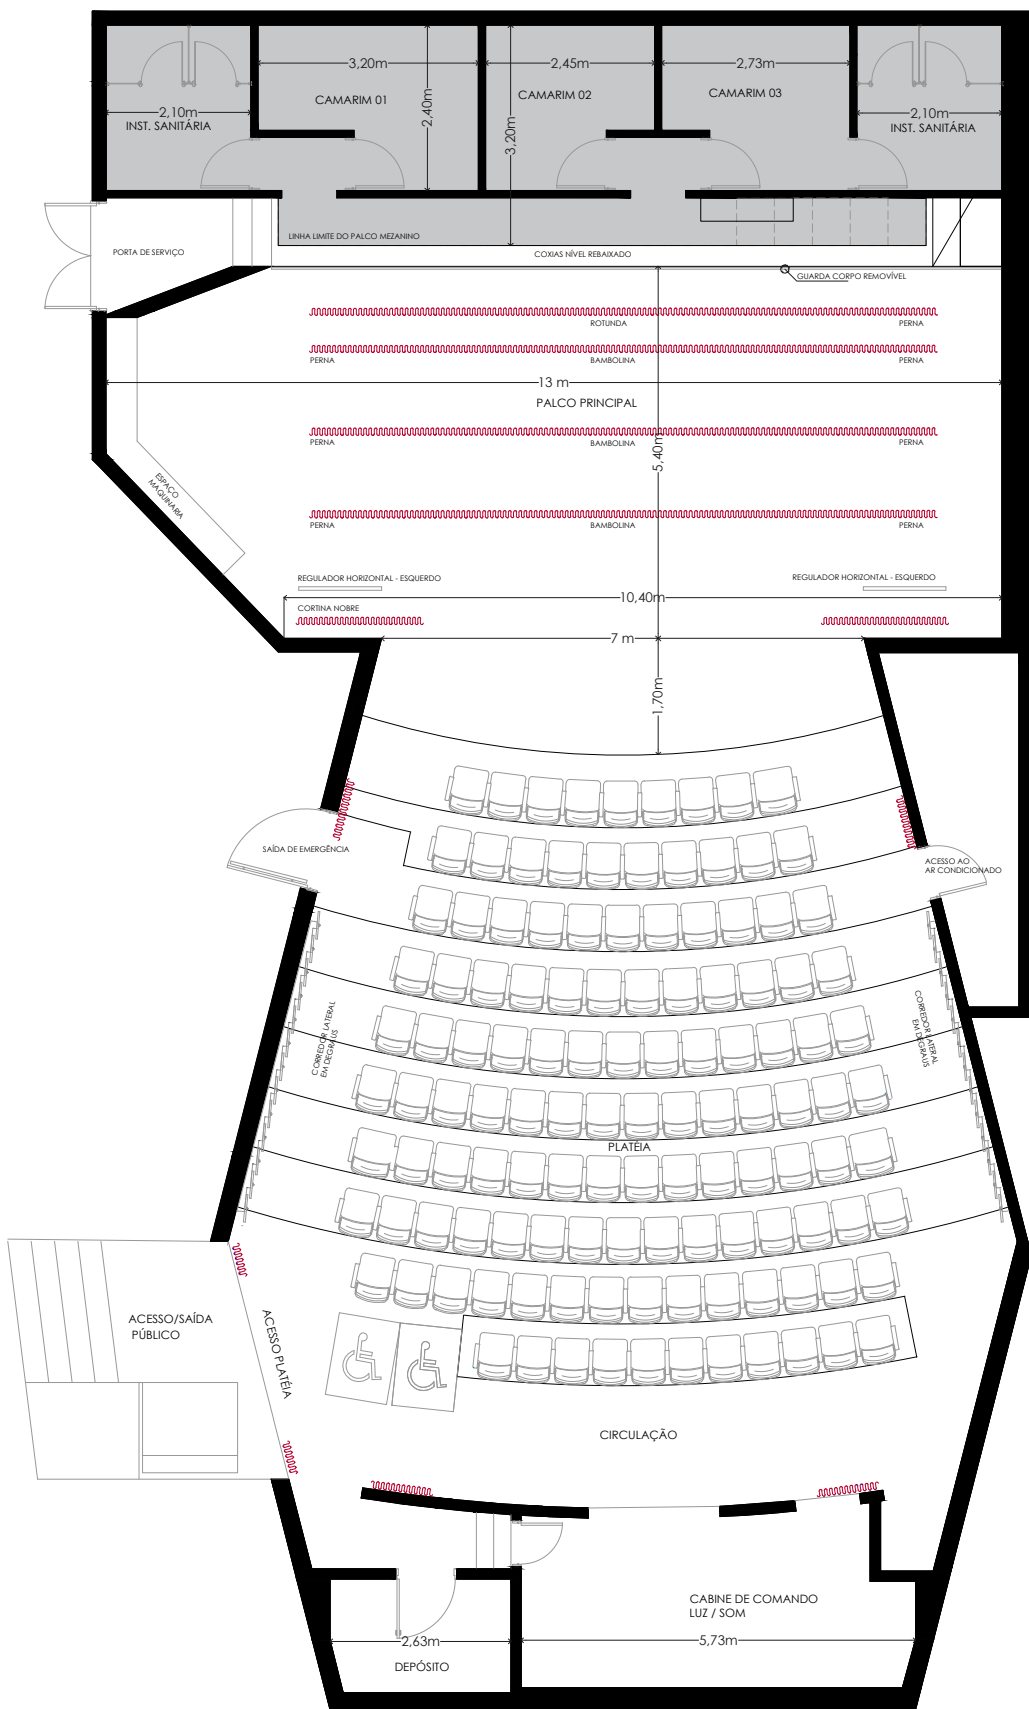

# TEATRO DA CAIXA CULTURAL CURITIBA

## MAPA DO PALCO E PLATÉIA

\*AS INSTALAÇÕES SANITÁRIAS E CAMARINS FICAM EMBAIXO DO PALCO MEZANINO

## Mapa das varas de iluminação e cenário

Obs:  
São 09 varas de iluminação cênica, sendo as L1, L2, L3 e L 04 fixas e de L05 a L09 contrapesadas;  
São 12 varas de cenário, sendo 01 fixa e 11 contrapesadas.  
Ciclorama móvel, com guincho elétrico.