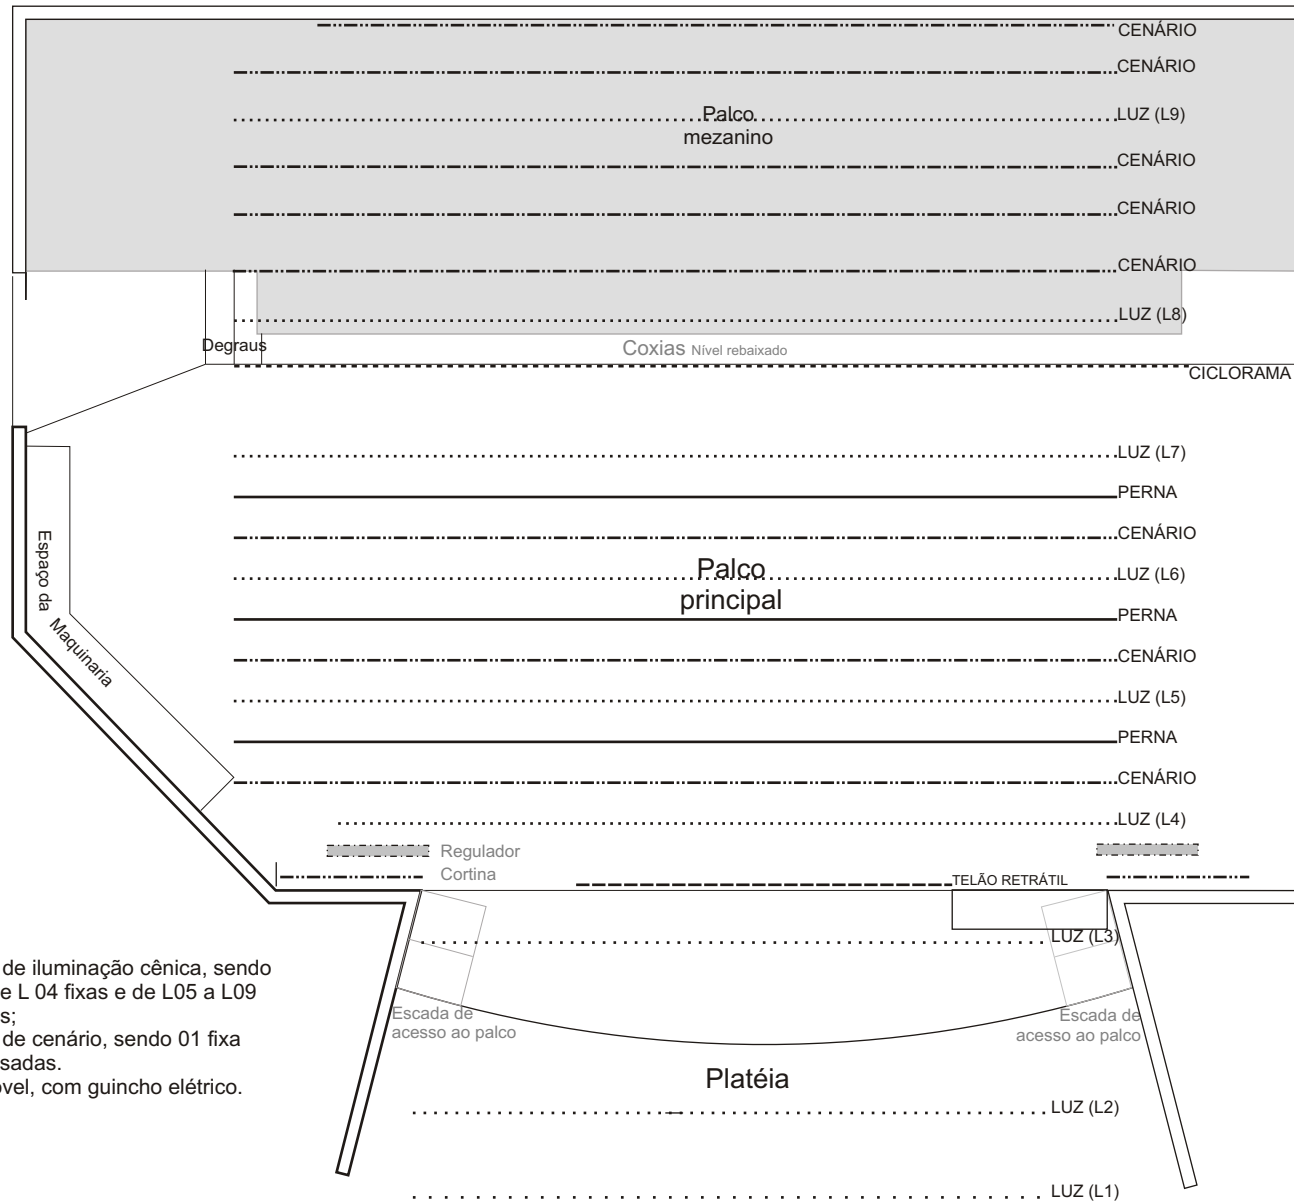

# TEATRO DA CAIXA CULTURAL CURITIBA

## MAPA DO PALCO E PLATÉIA

\*AS INSTALAÇÕES SANITÁRIAS E CAMARINS FICAM EMBAIXO DO PALCO MEZANINO

## Mapa das varas de iluminação e cenário

Obs:  
São 09 varas de iluminação cênica, sendo as L1, L2, L3 e L 04 fixas e de L05 a L09 contrapesadas;  
São 12 varas de cenário, sendo 01 fixa e 11 contrapesadas.  
Ciclorama móvel, com guincho elétrico.